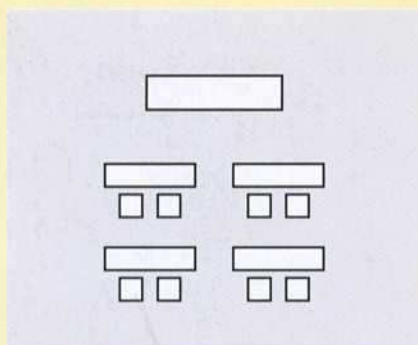

**Height/Altezza:** m 2,70

**Theatre/Platea:** 40 posti

**"U" Table/Ferro di cavallo:** 28 posti

**Disposizione con sedie a ribaltina:** 35 posti

**HOTEL FIOR**  
★★★★

Via dei Carpani, 18 - 31033 Castelfranco Veneto (TV) Italy  
Tel. +39 0423 721212 | Fax +39 0423 498771  
www.hotelfior.com | info@hotelfior.com

# Sala A solo

**"U" Table/Ferro di cavallo:** 15 posti

**Tavolo Reale:** max 18 posti

**Class Room/Scuola:** 10 posti

**Theatre/Platea:** 21 posti

**Tavolo relatori:** max 4 posti  
**Measure of room/Dimensioni della sala:** m 7,60 x m 5,80  
**Height/Altezza:** m 2,95  
**Theatre/Platea:** 21 posti  
**"U" Table/Ferro di cavallo:** 15 posti  
**Disposizione con sedie a ribaltina:** 21 posti  
**Class Room/Scuola:** 10 posti