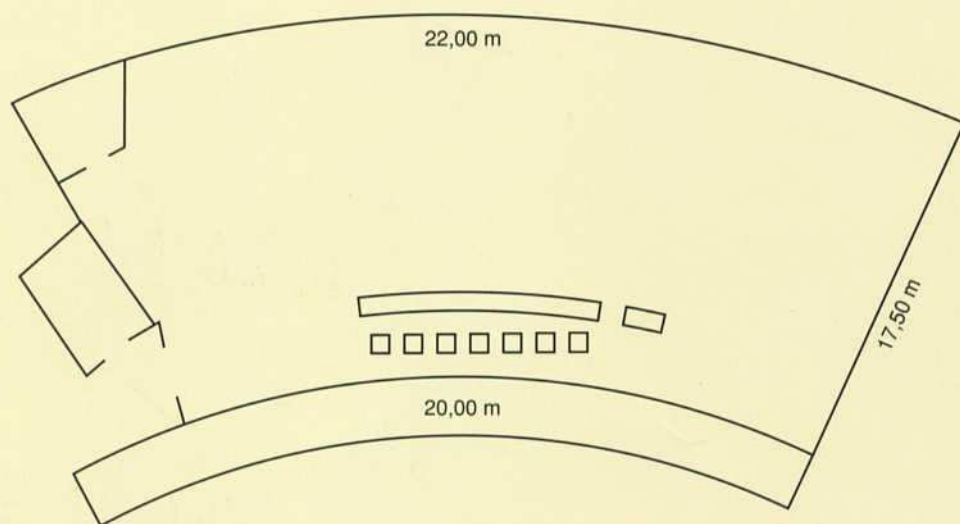

# Sala Giorgione

**Tavolo relatori:** max 8 persone

**Measure of room/Dimensioni della sala:** da schema grafico

**Height/Altezza :** da schema grafico

**Posti a sedere fissi :** 232 (102 al centro + 65/65 ai lati)

# Sala Bassano

**"U" Table/Ferro di cavallo:** 31 posti

**Tavolo Reale:** max 36 posti

**Class Room/Scuola:** 44 posti

**Theatre/Platea:** 80 posti

**Tavolo relatori:** max 8 posti

**Measure of room/Dimensioni della sala:** da schema grafico

# Sala Montello

**"U" Table/Ferro di cavallo:** 28 posti

**Tavolo Reale:** max 26 posti

**"U" Table/Ferro di cavallo**

**Theatre/Platea:** 40 posti

**Tavolo relatori:** max 4 persone  
**Measure of room/Dimensioni della sala:** m12,60 x m 5,00

# Sala A solo

**"U" Table/Ferro di cavallo:** 15 posti

**Tavolo Reale:** max 18 posti

**Class Room/Scuola:** 10 posti

**Theatre/Platea:** 21 posti

**Tavolo relatori:** max 4 posti  
**Measure of room/Dimensioni della sala:** m 7,60 x m 5,80  
**Height/Altezza:** m 2,95  
**Theatre/Platea:** 21 posti  
**"U" Table/Ferro di cavallo:** 15 posti  
**Disposizione con sedie a ribaltina:** 21 posti  
**Class Room/Scuola:** 10 posti