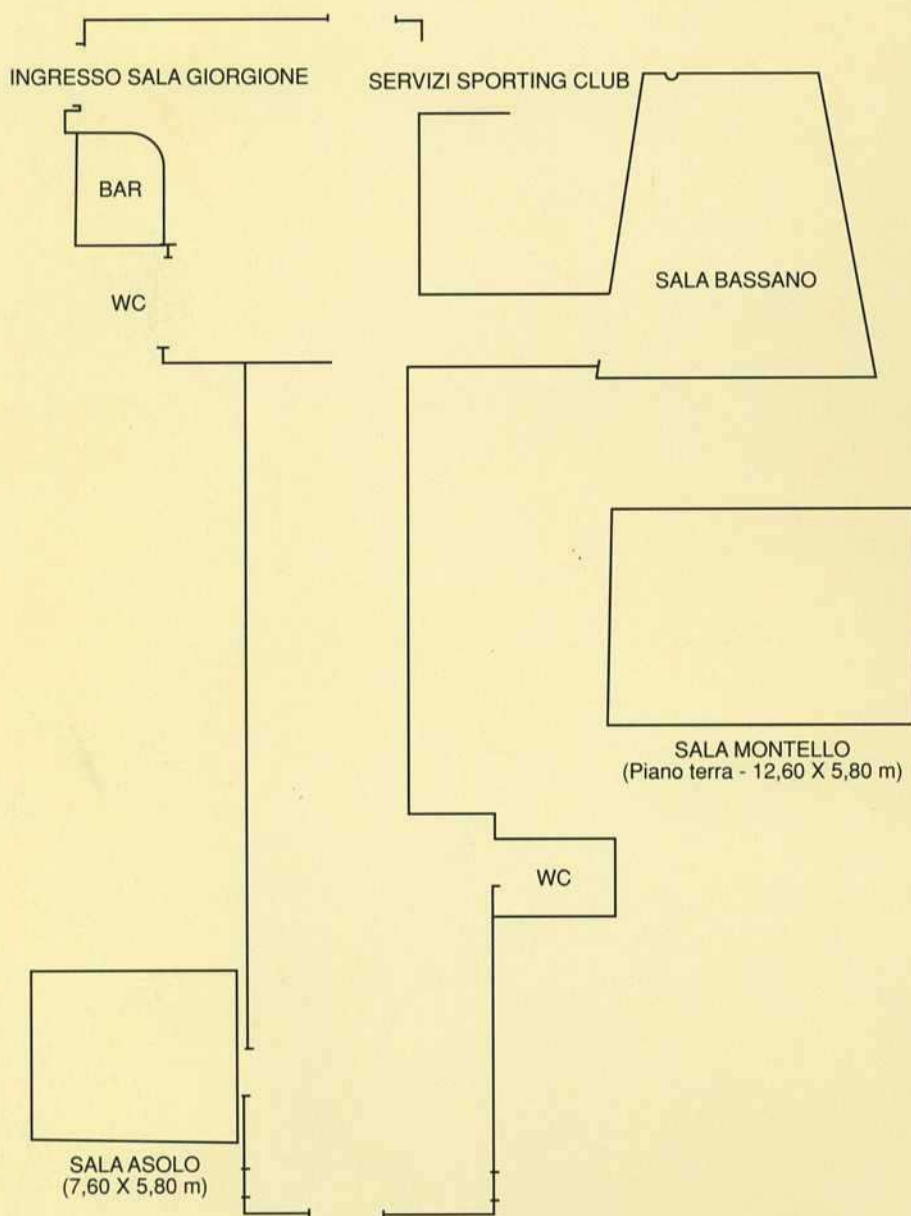

Schema Generale