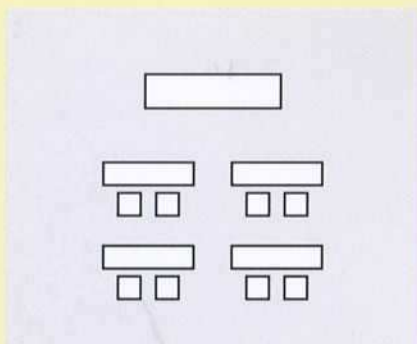

Class Room/Scuola: 44 posti