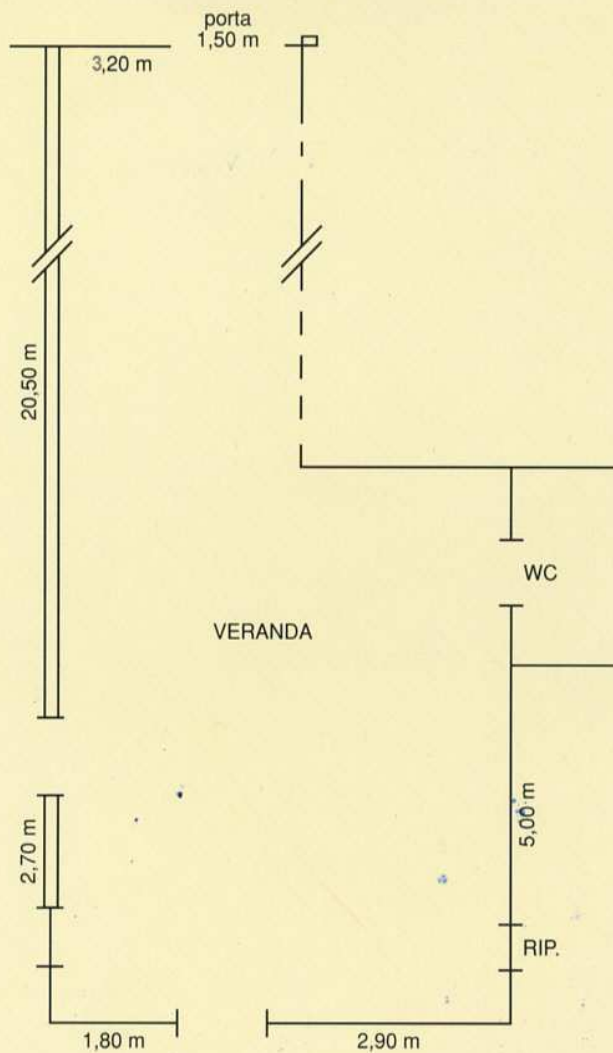

Veranda

Measure of room/Dimensioni della sala: da schema grafico
Height/Altezza: da schema grafico

HOTEL FIOR
★ ★ ★ ★

Via dei Carpani, 18 - 31033 Castelfranco Veneto (TV) Italy
Tel. +39 0423 721212 | Fax +39 0423 498771
www.hotelfior.com | info@hotelfior.com